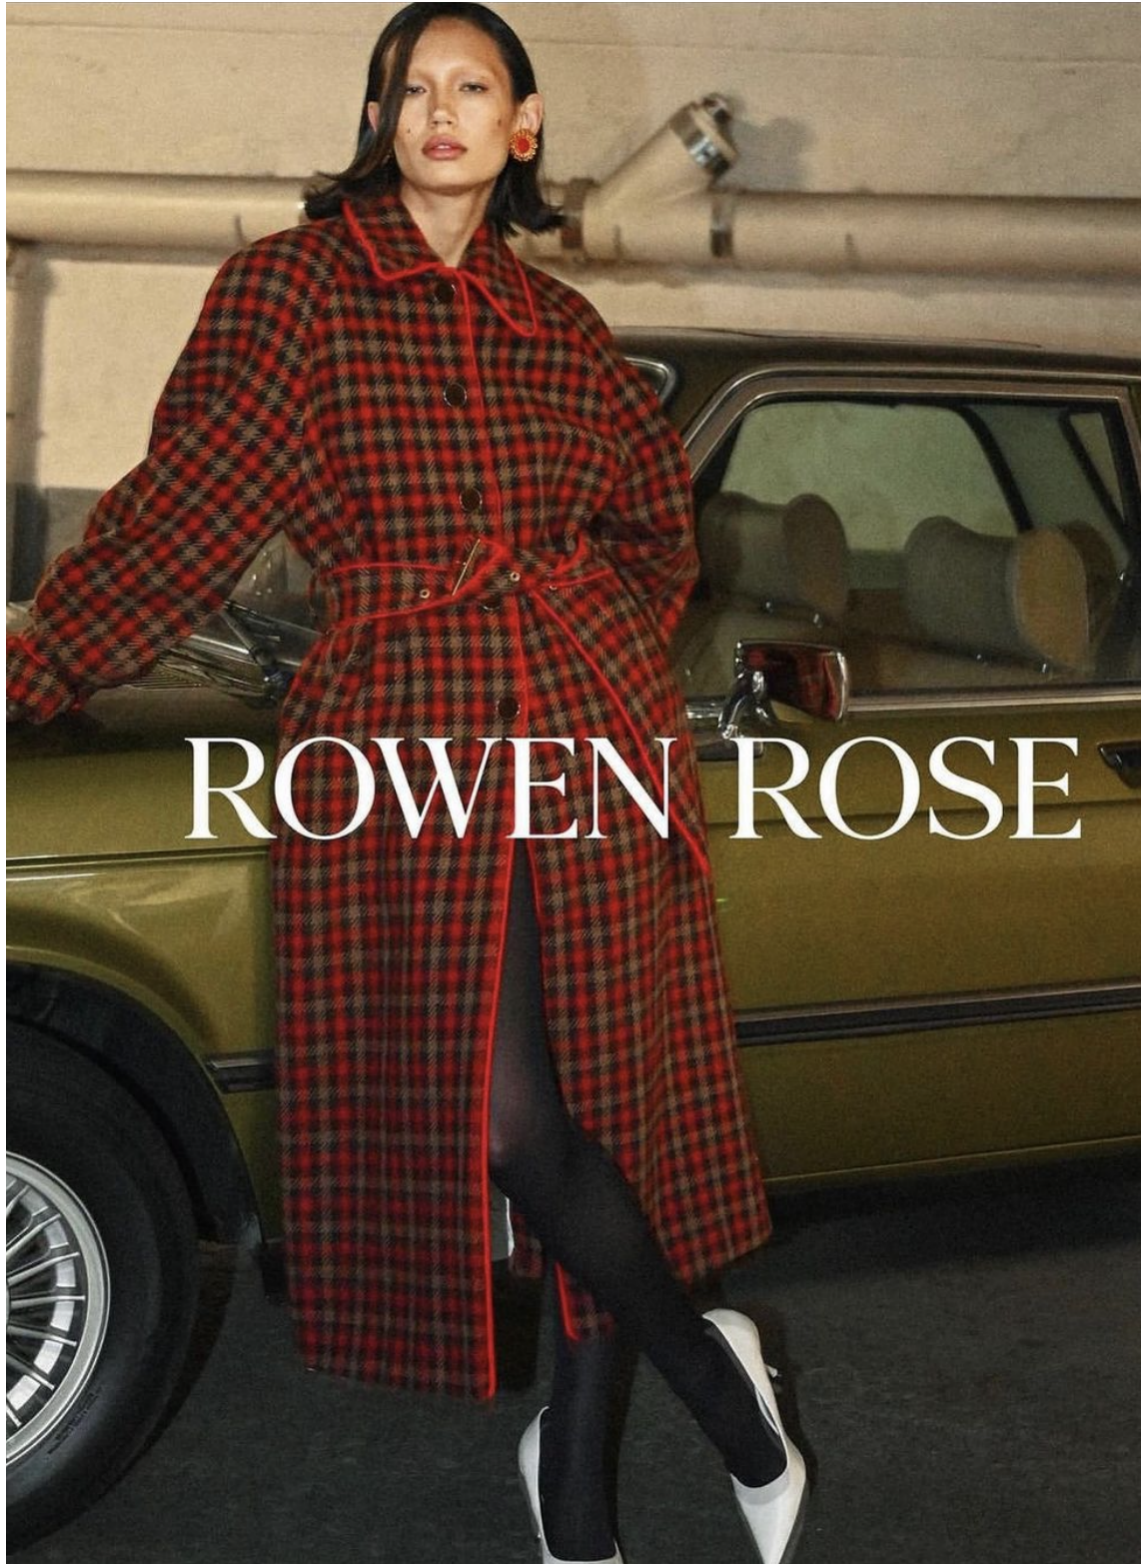

NATA HOLIAN

height 175 cm · bust 82 cm · cup B · waist 59 cm · hips 90 cm · dress 36
shoes size 39 · hair brown · eyes green