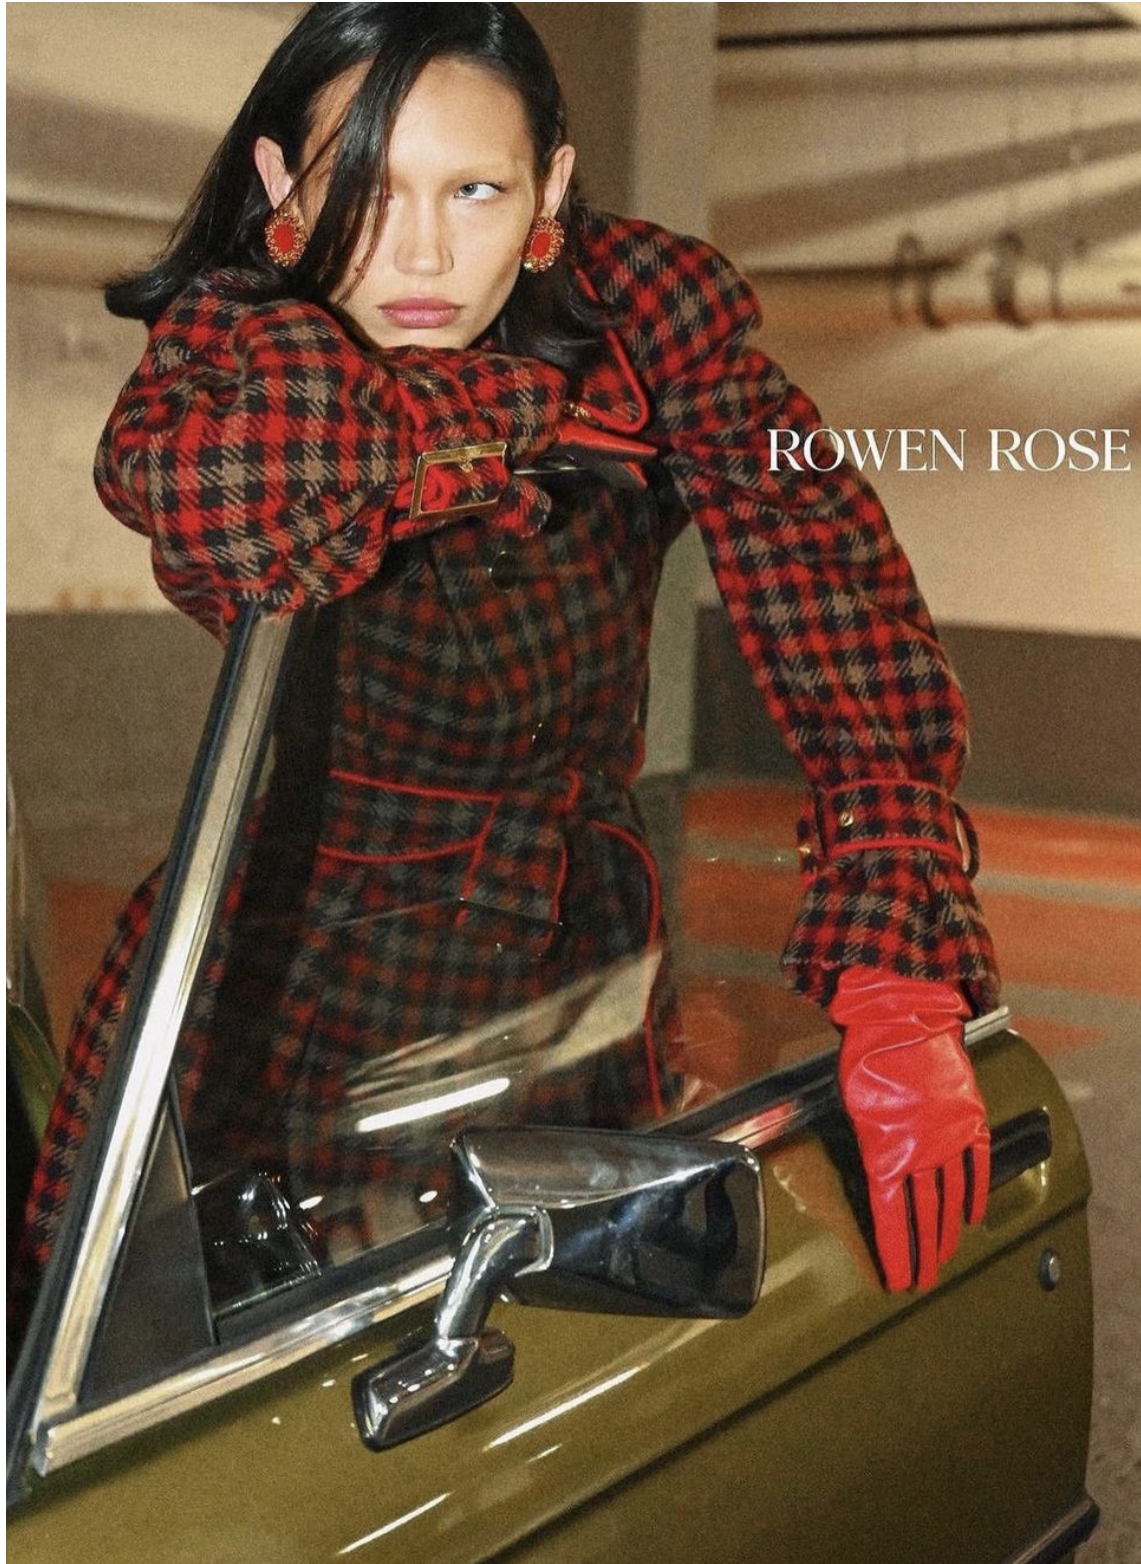

NATA HOLIAN

height 175 cm · bust 82 cm · cup B · waist 59 cm · hips 90 cm · dress 36
shoes size 39 · hair brown · eyes green