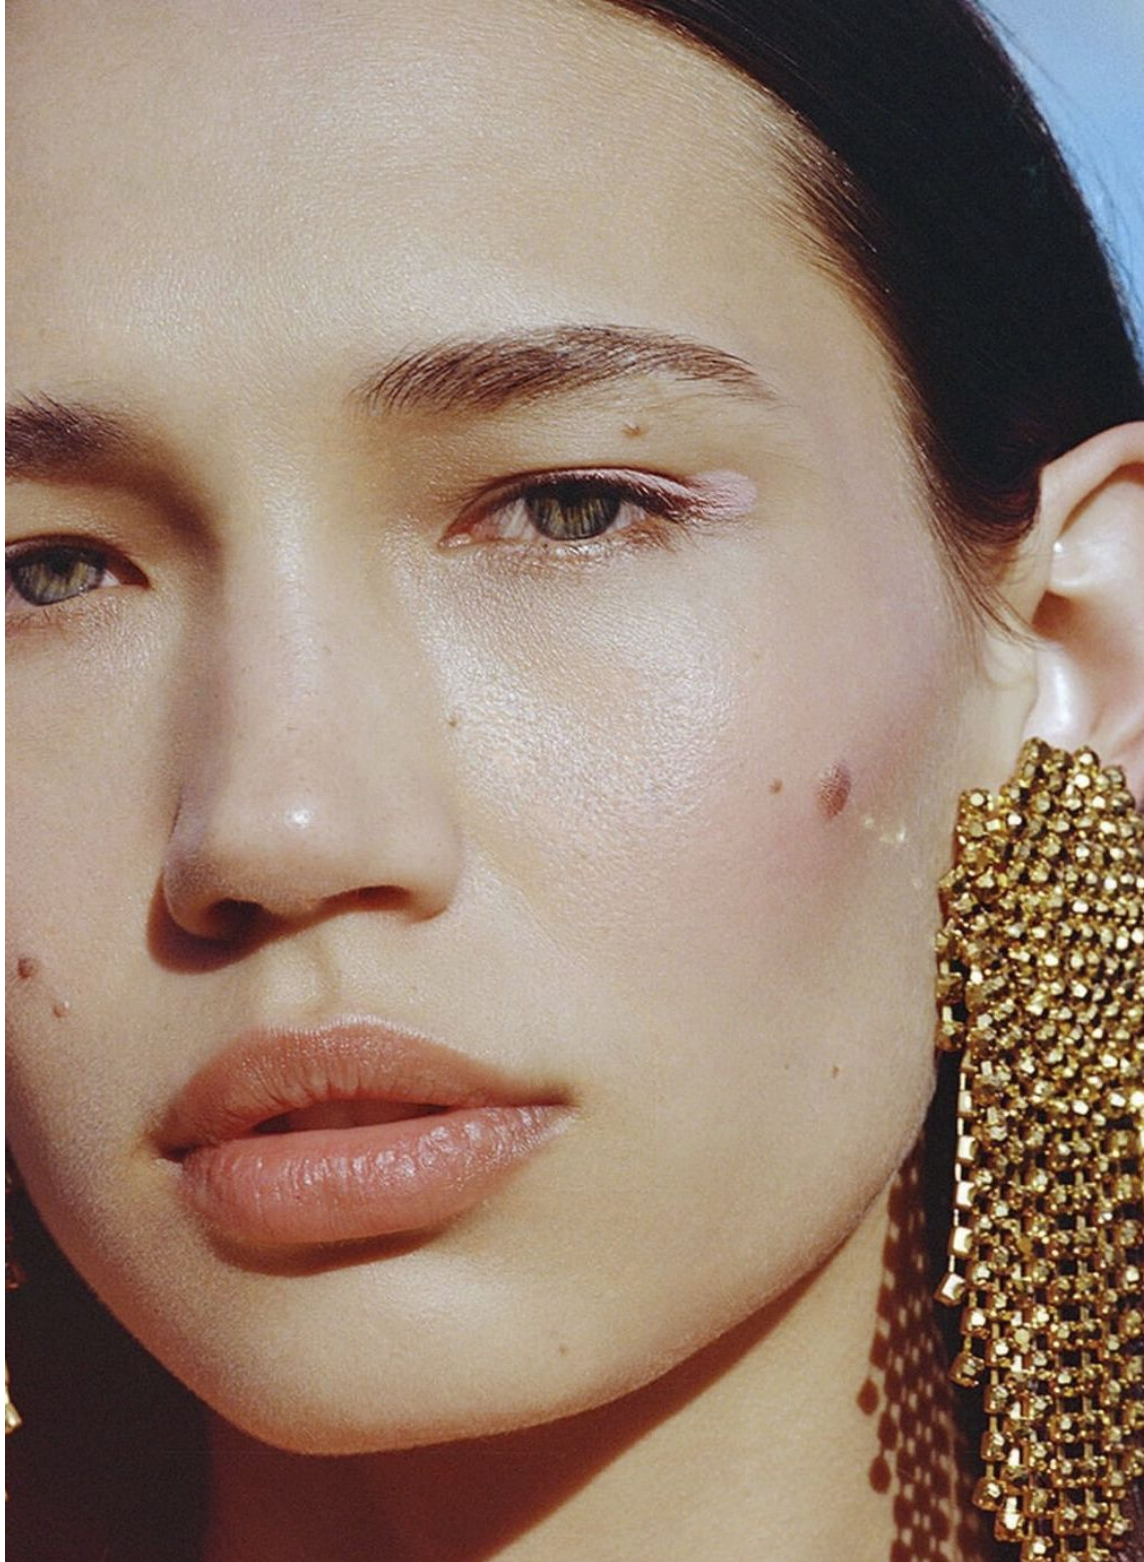

NATA HOLIAN

height 175 cm · bust 82 cm · cup B · waist 59 cm · hips 90 cm · dress 36
shoes size 39 · hair brown · eyes green