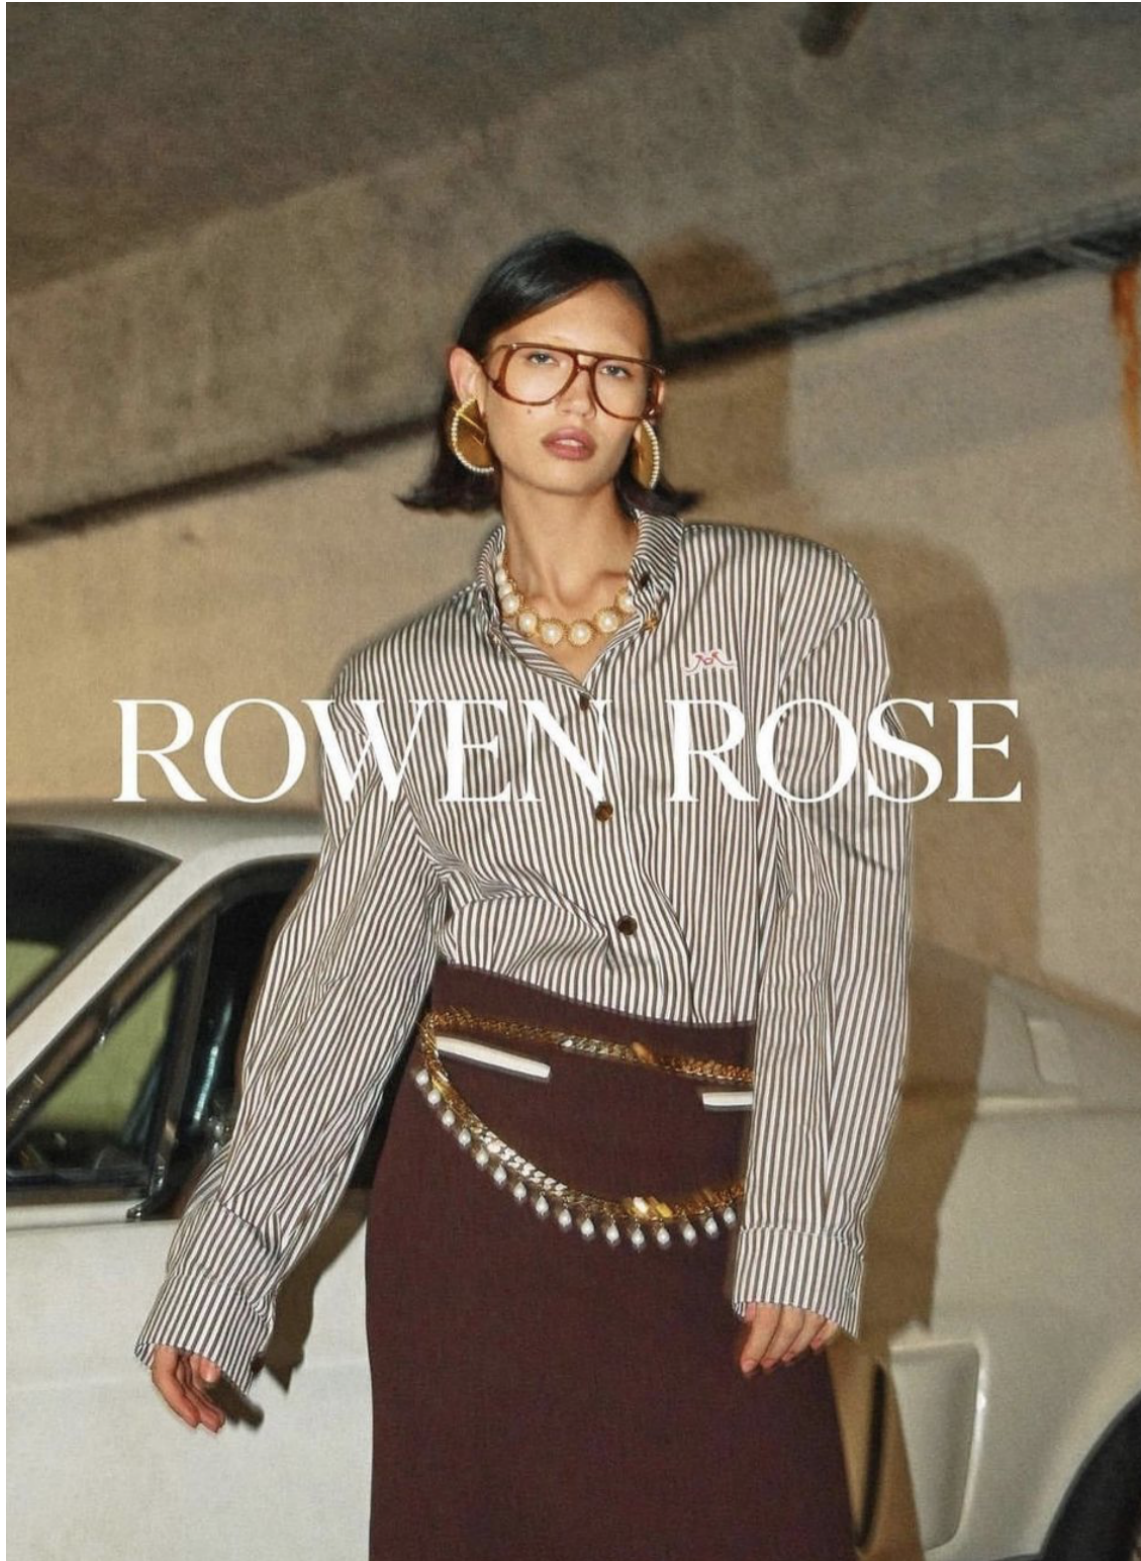

NATA HOLIAN

height 175 cm · bust 82 cm · cup B · waist 59 cm · hips 90 cm · dress 36
shoes size 39 · hair brown · eyes green